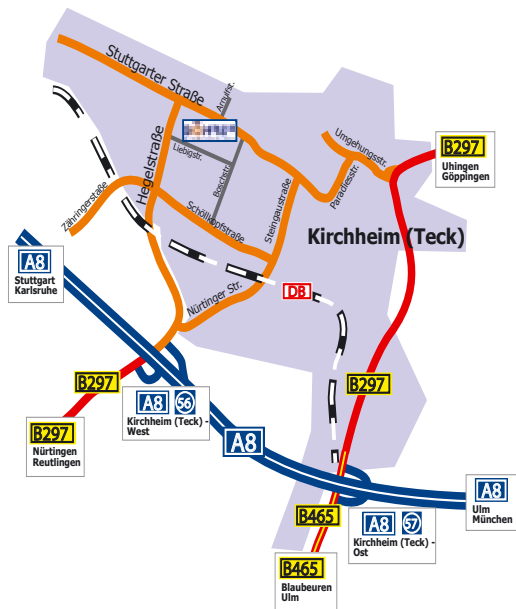

UND SO FINDEN SIE UNS:

BÖHRER
BAUMASCHINEN

UNSER SERVICE IST IHRE STÄRKE

Böhrer Baumaschinen GmbH & Co. KG
Stuttgarter Straße 83
73230 Kirchheim unter Teck

Telefon 07021.72 44 - 0
Fax 07021.72 44 - 29

www.bbwa.de

NEW HOLLAND

*Gleich den Termin
notieren!*

SONNTAG
16.
Oktober

SAMSTAG
15.
Oktober

von 9⁰⁰ - 17⁰⁰ Uhr